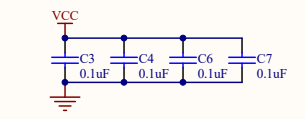

下面框图与差分线远离数字信号布线、高频、大电流、电源、电源插座、继电器等

变压器下所有层不设电源和地以及走线

浩然电子可配套提供工业级变压器&RJ45座和晶振等核心器

浩然电子官方公众号 浩然电子官方淘宝店

项目名称 W5300独立变压器 (HS102T)
 公司网址 www.hschip.com
 联系电话 028-86127089 0755-86066647
 技术邮箱 support@hschip.com