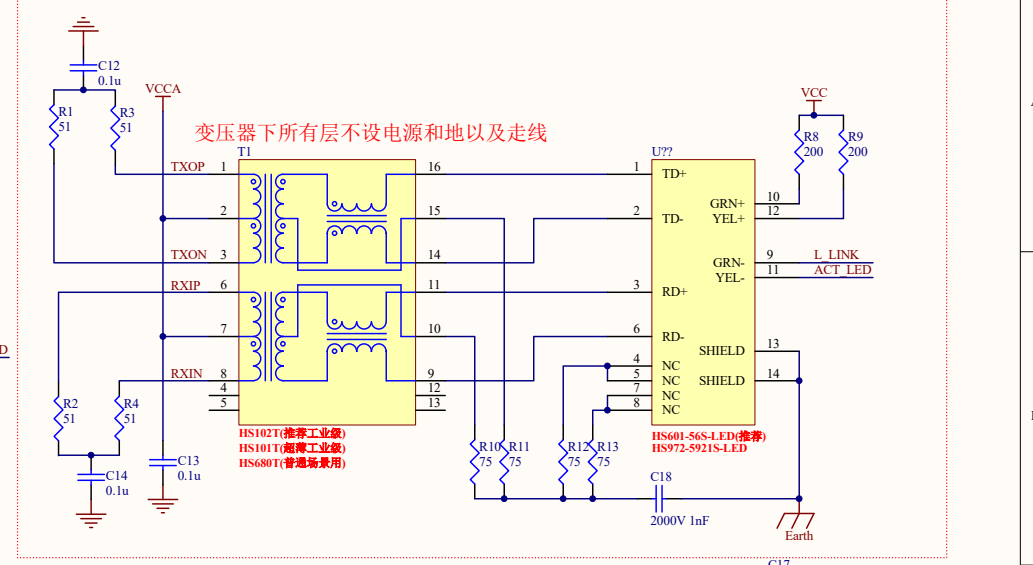

下面框图与差分线远离数字信号布线、高频、大电流、电源、电源插座、继电器等

变压器下所有层不设电源和地以及走线

浩然电子可配套提供工业级变压器&RJ45座和晶振等核心器

浩然电子官方公众号 浩然电子官方淘宝店

项目名称 W5300独立变压器 (HS102T)
 公司网址 www.hschip.com
 联系电话 028-86127089 0755-86066647
 技术邮箱 support@hschip.com