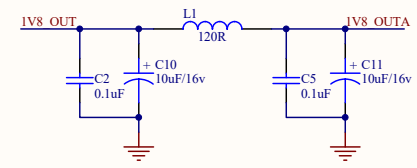

下面框图与差分线远离数字信号布线、高频、大电流、电源、电源插座、继电器等

变压器下所有层不设电源和地以及走线

浩然电子可配套提供工业级变压器&RJ45座和晶振等核心器

浩然电子官方公众号 浩然电子官方淘宝店

项目名称 W5300独立变压器 (HS102T)
 公司网址 www.hschip.com
 联系电话 028-86127089 0755-86066647
 技术邮箱 support@hschip.com